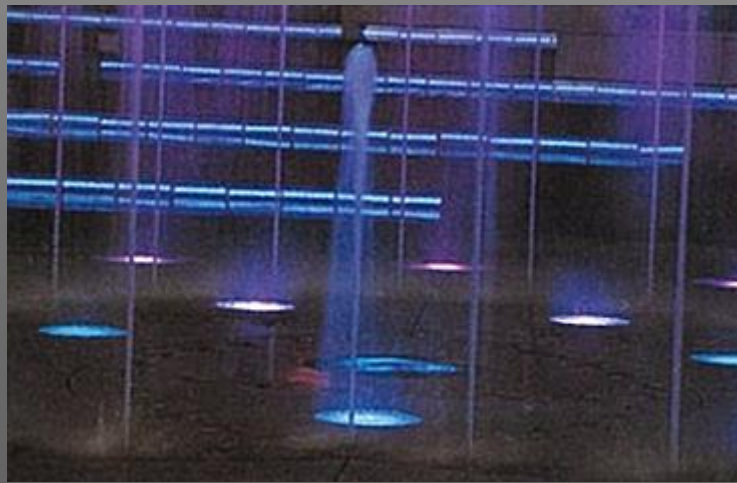

色彩・図形・情報

LEDのR/G/Bを制御し、カラー演出をすることで表情ゆたかで印象的なシーンをつくります。
四季折々のイメージカラー、クリスマスなどのイベント性のある光を表現することが可能です

アクティブな照明演出で、アトリウム空間にフォーカルポイントとなる要素を生み出します。

飲食店舗面積
71.3㎡

飲食店舗 4
(5 F + 800)

ELV
ホール
(5 FL + 800)

EXP. J

EXP. J