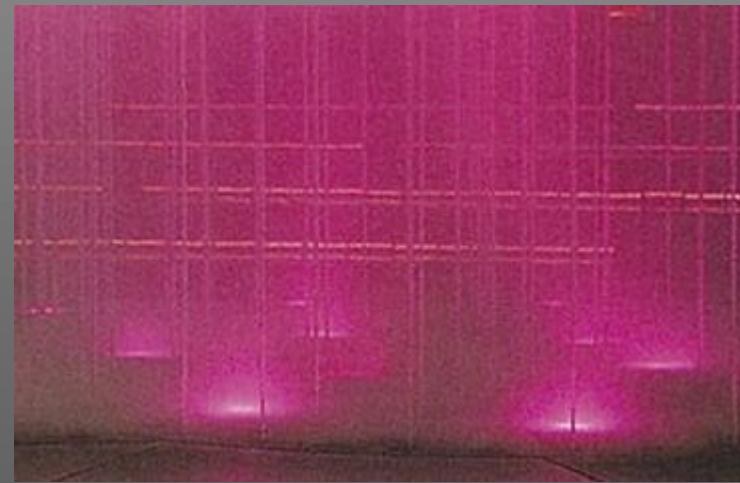

色彩・図形・情報

LEDのR/G/Bを制御し、カラー演出をすることで表情ゆたかで印象的なシーンをつくります。
四季折々のイメージカラー、クリスマスなどのイベント性のある光を表現することが可能です

アクティブな照明演出で、アトリウム空間にフォーカルポイントとなる要素を生み出します。

飲食店舗面積
71.3㎡

飲食店舗 4
(5 F + 800)

ELV
ホール
(5 FL + 800)

EXP. J

EXP. J